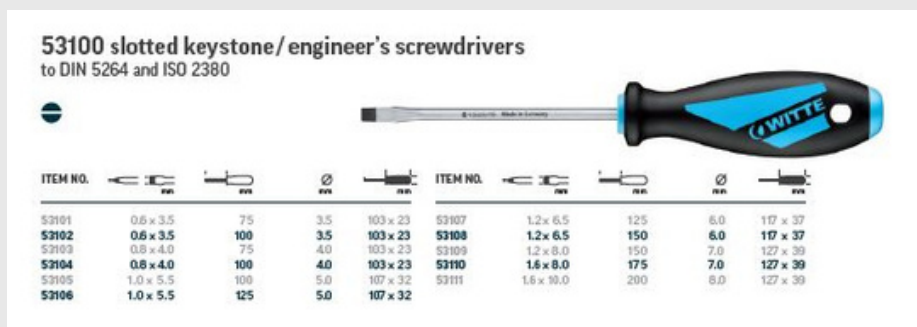

WT 468014000

WT 468015000

Produsele din aceasta oferta nu pot fi returnate.

(Lei, TVA inclus)

Referință internă	Nume	Stoc	Preț listă	Lichidare de stoc
WT 531042000	SURUBELNITA DR.MAXXPRO 0.8 x 4 x 100	3	38,66	11,12
WT 531072000	SURUBELNITA DR.MAXXPRO 1.2 x 6.5 x 125	10	68,10	18,12
WT 531082000	SURUBELNITA DR.MAXXPRO 1.2 x 6.5 x 150	4	63,02	18,62
WT 531102000	SURUBELNITA DR.MAXXPRO 1.2 x 8 x 175	6	88,03	24,46
WT 530912000	SURUBELNITA DR.MAXXPRO 1/4" x 150	1	69,67	21,09