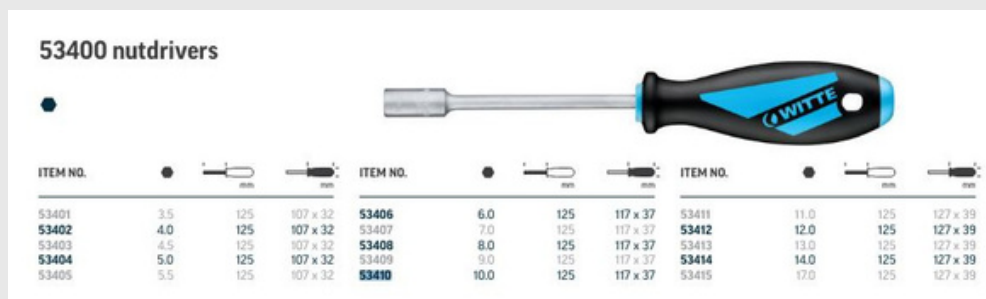

(Lei, TVA inclus)

Referință internă	Nume	Stoc	Preț listă	Lichidare de stoc
WT 53410	SURUBELNITA MAXXPRO SW10 X125 MM	7	88,03	24,85
WT 53413	SURUBELNITA MAXXPRO SW13 X125 MM	5	108,23	30,54
WT 53408	SURUBELNITA MAXXPRO SW8 X125 MM	8	80,46	22,72