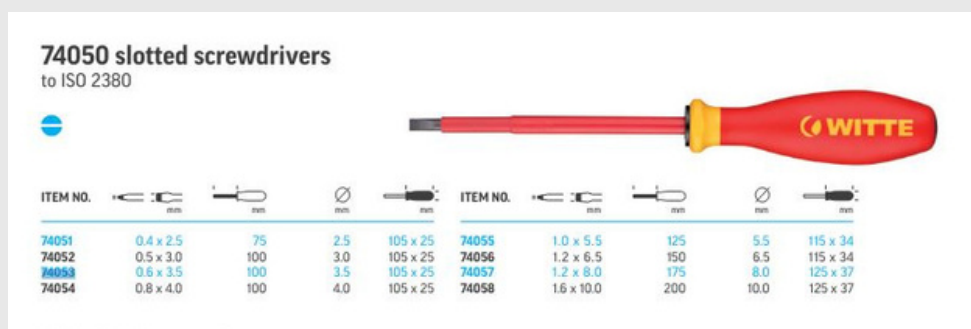

WT 468014000

WT 468015000

Produsele din aceasta oferta nu pot fi returnate.

(Lei, TVA inclus)

Referință internă	Nume	Stoc	Preț listă	Lichidare de stoc
WT 531042000	SURUBELNITA DR.MAXXPRO 0.8 x 4 x 100	3	38,66	11,12
WT 531072000	SURUBELNITA DR.MAXXPRO 1.2 x 6.5 x 125	10	68,10	18,12
WT 531082000	SURUBELNITA DR.MAXXPRO 1.2 x 6.5 x 150	4	63,02	18,62
WT 531102000	SURUBELNITA DR.MAXXPRO 1.2 x 8 x 175	6	88,03	24,46
WT 530912000	SURUBELNITA DR.MAXXPRO 1/4" x 150	1	69,67	21,09