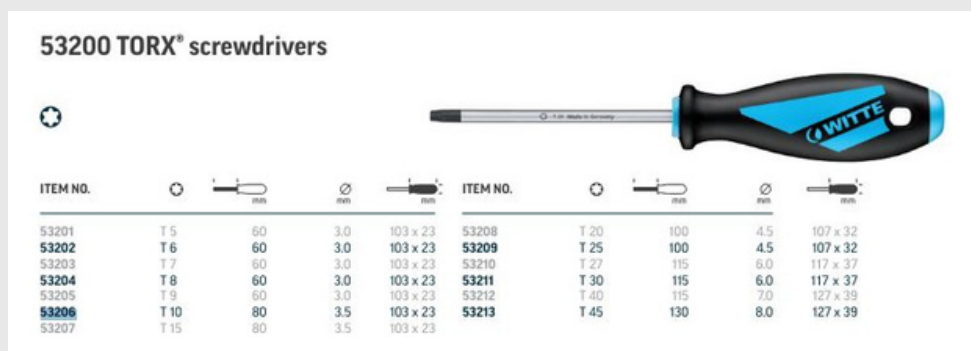

(Lei, TVA inclus)

Referință internă	Nume	Stoc	Preț listă	Lichidare de stoc
WT 532062000	SURUBELNITA MAXXPRO TX 10 x 80	9	50,38	14,01
WT 532072000	SURUBELNITA MAXXPRO TX 15 x 80	10	50,38	14,01
WT 532082000	SURUBELNITA MAXXPRO TX 20 x 100	7	51,12	14,21
WT 532092000	SURUBELNITA MAXXPRO TX 25 x 100	10	57,95	16,09
WT 532112000	SURUBELNITA MAXXPRO TX 30 x 115	6	63,76	17,72
WT 532122000	SURUBELNITA MAXXPRO TX 40 x 115	10	68,84	19,14

Produsele din aceasta oferta nu pot fi returnate.