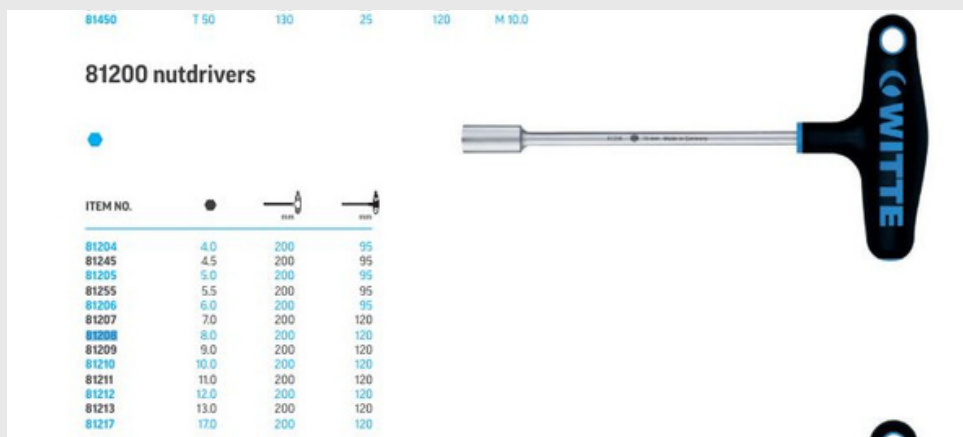

(Lei, TVA inclus)

Referință internă	Nume	Stoc	Preț listă	Lichidare de stoc
WT 81208	SURUBELNITA TIP T TUBULARA SW 8X 200	1	~~103,71~~	33,86