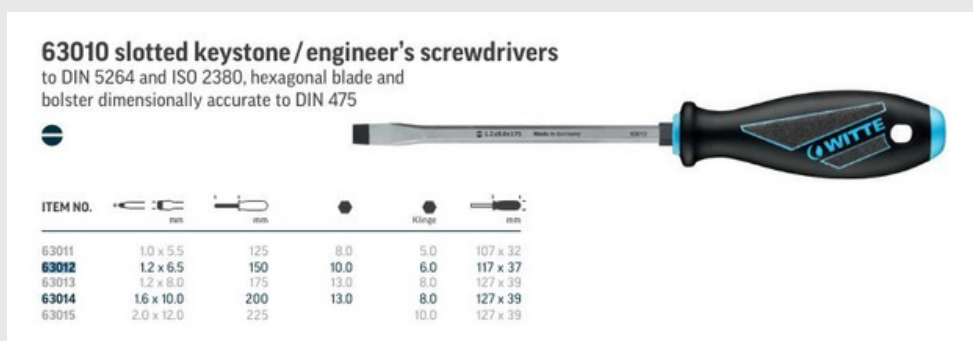

(Lei, TVA inclus)

Referință internă	Nume	Stoc	Preț listă	Lichidare de stoc
WT 537542000	SURUBELNITA MAXXPRO VDE SW 10 X 125 MM	9	~~160,60~~	46,00
WT 537572000	SURUBELNITA MAXXPRO VDE SW13 X 125 MM	7	~~218,85~~	62,70
WT 537522000	SURUBELNITA MAXXPRO VDE SW8 X 125 MM	9	~~137,23~~	42,35
WT 537502000	SURUBELNITA MAXXPRO VDE SW 6X 125 MM	9	~~116,57~~	35,99
WT 537512000	SURUBELNITA MAXXPRO VDE SW 7X 125 MM	9	~~137,23~~	42,35

(Lei, TVA inclus)

Referință internă	Nume	Stoc	Preț listă	Lichidare de stoc
WT 630122000	SURUBELNITA MAXXPRO+ HEX 1.2X6.5X125	6	~~113,03~~	29,99
WT 630132000	SURUBELNITA MAXXPRO+ HEX 1.2X8X125	7	~~133,43~~	35,40
WT 630142000	SURUBELNITA MAXXPRO+ HEX 1.6X1.0X125	7	~~146,44~~	38,84
WT 630112000	SURUBELNITA MAXXPRO+ HEX 1X5.5X100	7	~~87,01~~	23,09

Produsele din aceasta oferta nu pot fi returnate.